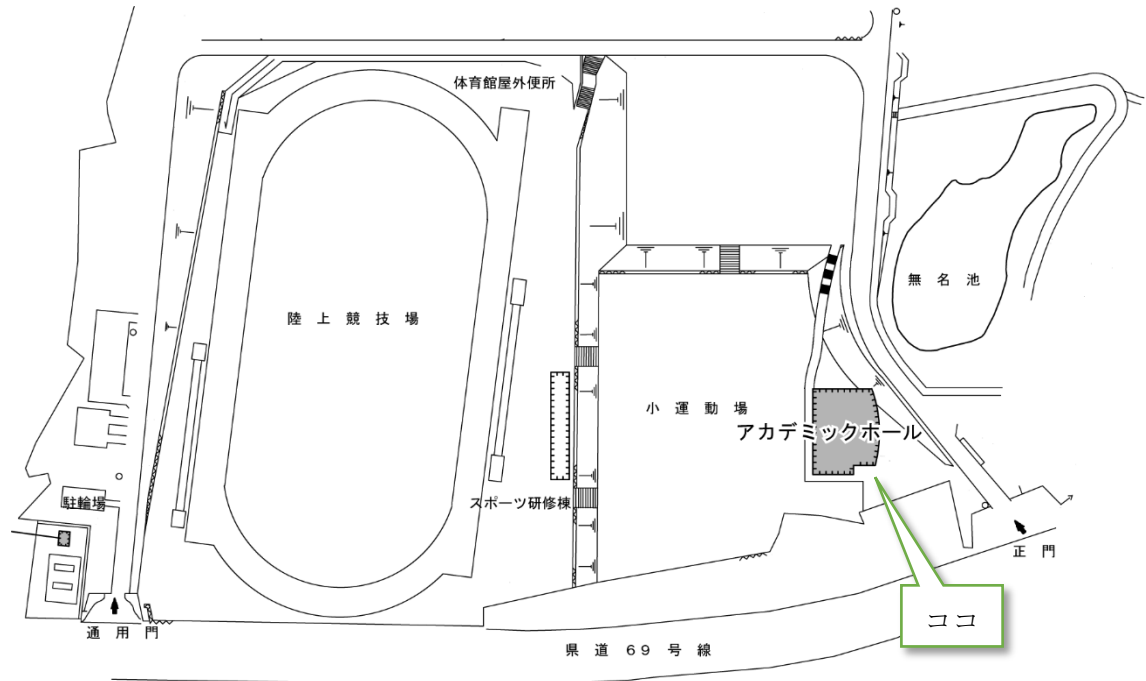

令和6年度宗像地区消防本部消防吏員採用試験

第一次試験会場 地図

会場 福岡教育大学

福岡県宗像市赤間文教町1-1

「アカデミックホール」

※必ず正門からお越し下さい。

【広域図】

【狭域図】

受付はアカデミックホールとなります。

必ず正門からお越し下さい。